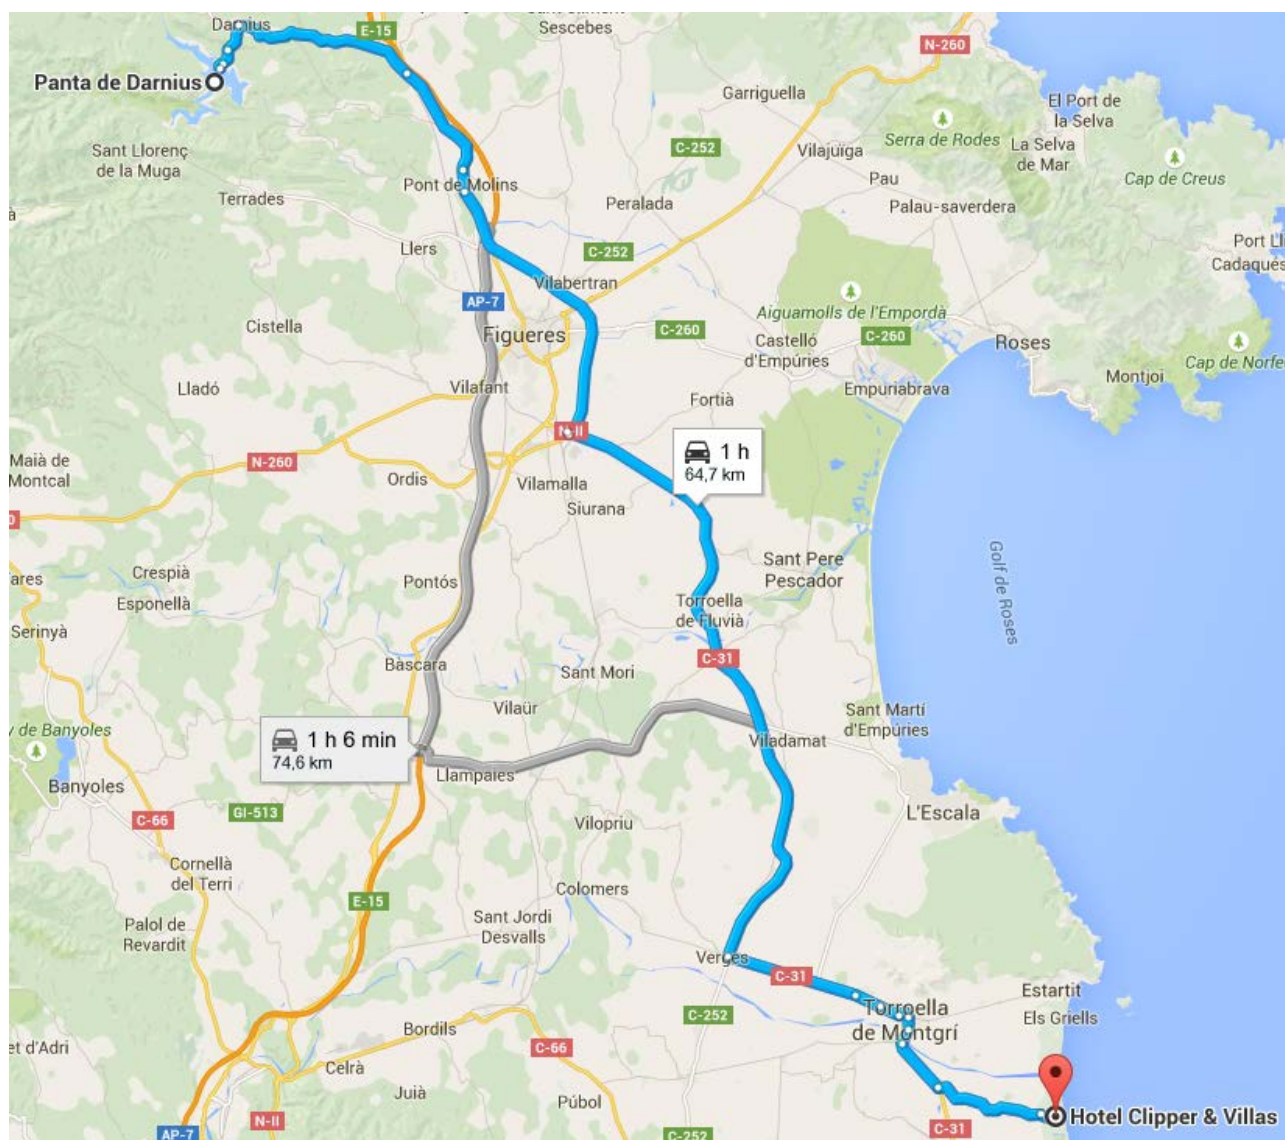

Embalse de Darnius

[Como llegar ...](#)

El embalse de Darnius-Boadella es un lugar ideal para practicar la pesca deportiva en modalidad de **agua dulce o black-bass**. Se puede acceder al embalse a través del **Club Náutico de Darnius**. Las especies que se pueden encontrar y actualmente son objeto de pesca:

- * Perca
- * Lucio-perca
- * Lucio
- * Trucha
- * Cacho común
- * Anguila
- * Carpa
- * Barbo de montaña
- * Barbo encarnado

Se recomienda buscar un lugar tranquilo un poco alejado de los bañistas del club náutico, siempre que sea permitida la pesca.